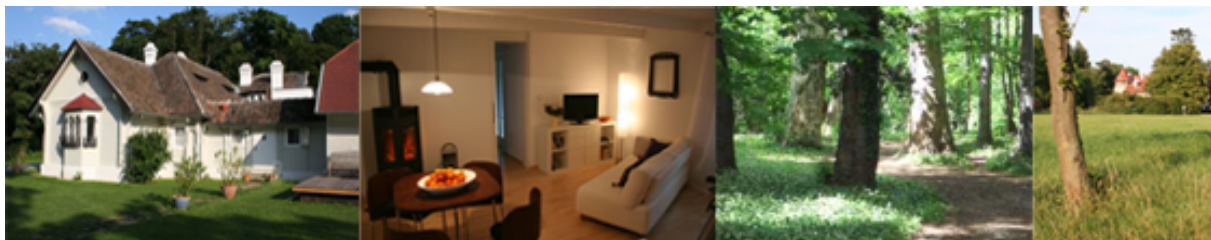

Kirchengasse 18
2525 Schönau a.d. Triesting
Tel.: 0043-(0) 676 842 618 800
Telefax: 0043-(0) 2256 20 20 90
email: gast@schloss.schoenau.at